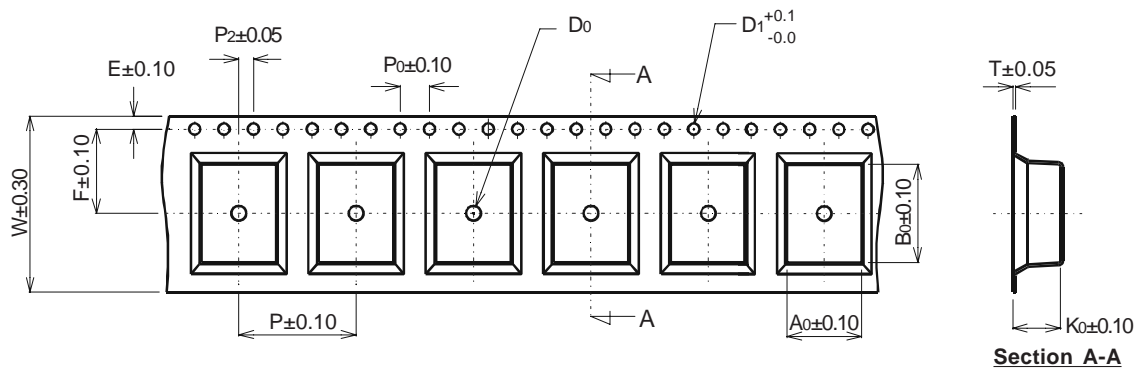

## Tape & Reel Packaging and Dimensions

### Dimensions for Carrier Tape (Unit : mm)

Type	Dimensions in mm													Reel Size	Quantity (Pcs/Reel)	Quantity (Reel/Cased)
	W	F	E	P <sub>2</sub>	P <sub>0</sub>	D <sub>0</sub>	D <sub>1</sub>	P	A <sub>0</sub>	B <sub>0</sub>	S <sub>0</sub>	T	K <sub>0</sub>			
UKJ	32.00	14.20	1.75	2.00	4.00	Ø1.5	Ø2.00	24.00	13.55	16.95	28.40	0.40	12.30	330x32	200	5/1000
UWJ	32.00	14.20	1.75	2.00	4.00	Ø1.5	Ø2.00	24.00	13.55	16.95	28.40	0.40	12.30	330x32	200	5/1000
UHJ	32.00	14.20	1.75	2.00	4.00	Ø1.5	Ø2.00	24.00	13.55	16.95	28.40	0.40	12.30	330x32	200	5/1000
UAJ	44.00	20.20	1.75	2.00	4.00	Ø1.5	Ø2.00	20.00	14.40	20.40	40.40	0.40	9.55	330x44	250	5/1250

Type	Dimensions in mm												Reel Size	Quantity (Pcs/Reel)	Quantity (Reel/Cased)
	W	F	E	P <sub>2</sub>	P <sub>0</sub>	D <sub>0</sub>	D <sub>1</sub>	P	A <sub>0</sub>	B <sub>0</sub>	T	K <sub>0</sub>			
UMJ	24.00	11.50	1.75	2.00	4.00	Ø1.50	Ø1.50	20.00	11.20	14.60	0.40	8.55	330x24	400	5/2000

# Tape & Reel Packaging and Dimensions

Reel Dimensions (Unit : mm)

Reel Dimensions in mm				
Type	A	B	C	N
330 x 24	330	24	20.2	100
330 x 32	330	32	20.2	100
330 x 44	330	44	20.2	100

Inner Carton

Outer Carton