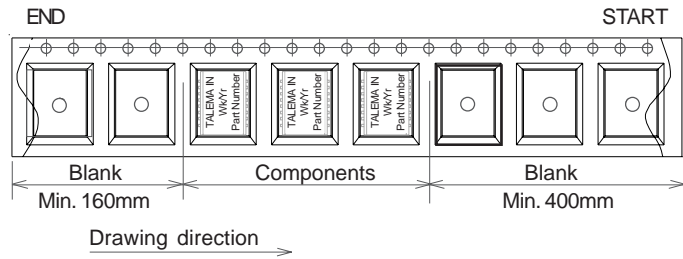

### Dimensions for Carrier Tape (Unit : mm)

Type	Dimensions in mm													Reel Size	Quantity (Pcs/Reel)	Quantity (Reel/Cased)
	W	F	E	P <sub>2</sub>	P <sub>0</sub>	D <sub>0</sub>	D <sub>1</sub>	P	A <sub>0</sub>	B <sub>0</sub>	S <sub>0</sub>	T	K <sub>0</sub>			
UKJ	32.00	14.20	1.75	2.00	4.00	Ø1.5	Ø2.00	24.00	13.55	16.95	28.40	0.40	12.30	330x32	200	5/1000
UWJ	32.00	14.20	1.75	2.00	4.00	Ø1.5	Ø2.00	24.00	13.55	16.95	28.40	0.40	12.30	330x32	200	5/1000
UHJ	32.00	14.20	1.75	2.00	4.00	Ø1.5	Ø2.00	24.00	13.55	16.95	28.40	0.40	12.30	330x32	200	5/1000
UAJ	44.00	20.20	1.75	2.00	4.00	Ø1.5	Ø2.00	20.00	14.40	20.40	40.40	0.40	9.55	330x44	250	5/1250

Type	Dimensions in mm												Reel Size	Quantity (Pcs/Reel)	Quantity (Reel/Cased)
	W	F	E	P <sub>2</sub>	P <sub>0</sub>	D <sub>0</sub>	D <sub>1</sub>	P	A <sub>0</sub>	B <sub>0</sub>	T	K <sub>0</sub>			
UMJ	24.00	11.50	1.75	2.00	4.00	Ø1.50	Ø1.50	20.00	11.20	14.60	0.40	8.55	330x24	400	5/2000

# Tape & Reel Packaging and Dimensions

Reel Dimensions (Unit : mm)

Reel Dimensions in mm				
Type	A	B	C	N
330 x 24	330	24	20.2	100
330 x 32	330	32	20.2	100
330 x 44	330	44	20.2	100

Inner Carton

Outer Carton