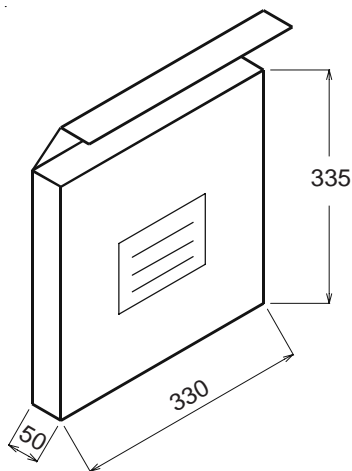

### Dimensions for Carrier Tape (Unit : mm)

Type	Dimensions in mm													Reel Size	Quantity (Pcs/Reel)	Quantity (Reel/Cased)
	W	F	E	P <sub>2</sub>	P <sub>0</sub>	D <sub>0</sub>	D <sub>1</sub>	P	A <sub>0</sub>	B <sub>0</sub>	S <sub>0</sub>	T	K <sub>0</sub>			
UKJ	32.00	14.20	1.75	2.00	4.00	Ø1.5	Ø2.00	24.00	13.55	16.95	28.40	0.40	12.30	330x32	200	5/1000
UWJ	32.00	14.20	1.75	2.00	4.00	Ø1.5	Ø2.00	24.00	13.55	16.95	28.40	0.40	12.30	330x32	200	5/1000
UHJ	32.00	14.20	1.75	2.00	4.00	Ø1.5	Ø2.00	24.00	13.55	16.95	28.40	0.40	12.30	330x32	200	5/1000
UAJ	44.00	20.20	1.75	2.00	4.00	Ø1.5	Ø2.00	20.00	14.40	20.40	40.40	0.40	9.55	330x44	250	5/1250

Type	Dimensions in mm												Reel Size	Quantity (Pcs/Reel)	Quantity (Reel/Cased)
	W	F	E	P <sub>2</sub>	P <sub>0</sub>	D <sub>0</sub>	D <sub>1</sub>	P	A <sub>0</sub>	B <sub>0</sub>	T	K <sub>0</sub>			
UMJ	24.00	11.50	1.75	2.00	4.00	Ø1.50	Ø1.50	20.00	11.20	14.60	0.40	8.55	330x24	400	5/2000

# Tape & Reel Packaging and Dimensions

Reel Dimensions (Unit : mm)

Reel Dimensions in mm				
Type	A	B	C	N
330 x 24	330	24	20.2	100
330 x 32	330	32	20.2	100
330 x 44	330	44	20.2	100

Inner Carton

Outer Carton