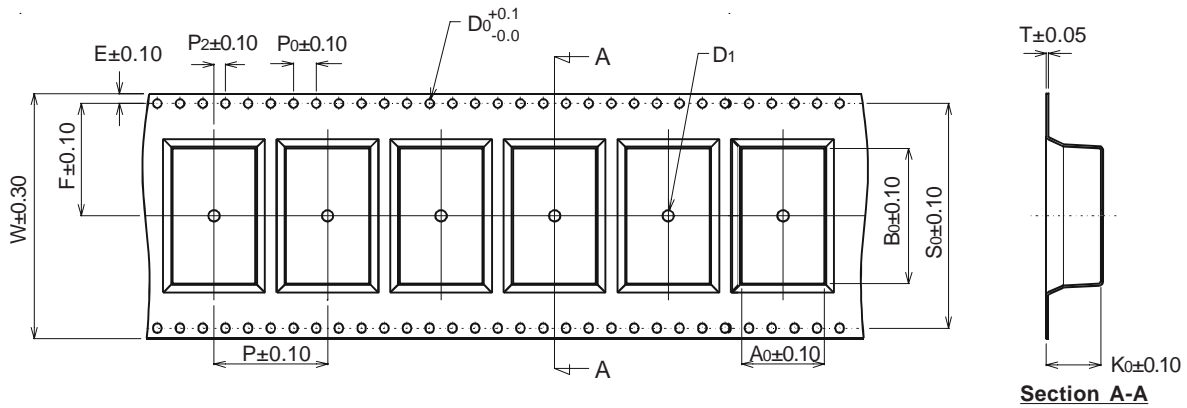

## Tape & Reel Packaging and Dimensions

### Dimensions for Carrier Tape (Unit : mm)

Type	Dimensions in mm													Reel Size	Quantity (Pcs/Reel)	Quantity (Reel/Cased)
	W	F	E	P <sub>2</sub>	P <sub>0</sub>	D <sub>0</sub>	D <sub>1</sub>	P	A <sub>0</sub>	B <sub>0</sub>	S <sub>0</sub>	T	K <sub>0</sub>			
UKJ	32.00	14.20	1.75	2.00	4.00	Ø1.5	Ø2.00	24.00	13.55	16.95	28.40	0.40	12.30	330x32	200	5/1000
UWJ	32.00	14.20	1.75	2.00	4.00	Ø1.5	Ø2.00	24.00	13.55	16.95	28.40	0.40	12.30	330x32	200	5/1000
UHJ	32.00	14.20	1.75	2.00	4.00	Ø1.5	Ø2.00	24.00	13.55	16.95	28.40	0.40	12.30	330x32	200	5/1000
UAJ	44.00	20.20	1.75	2.00	4.00	Ø1.5	Ø2.00	20.00	14.40	20.40	40.40	0.40	9.55	330x44	250	5/1250

Type	Dimensions in mm												Reel Size	Quantity (Pcs/Reel)	Quantity (Reel/Cased)
	W	F	E	P <sub>2</sub>	P <sub>0</sub>	D <sub>0</sub>	D <sub>1</sub>	P	A <sub>0</sub>	B <sub>0</sub>	T	K <sub>0</sub>			
UMJ	24.00	11.50	1.75	2.00	4.00	Ø1.50	Ø1.50	20.00	11.20	14.60	0.40	8.55	330x24	400	5/2000

# Tape & Reel Packaging and Dimensions

Reel Dimensions (Unit : mm)

Reel Dimensions in mm				
Type	A	B	C	N
330 x 24	330	24	20.2	100
330 x 32	330	32	20.2	100
330 x 44	330	44	20.2	100

Inner Carton

Outer Carton