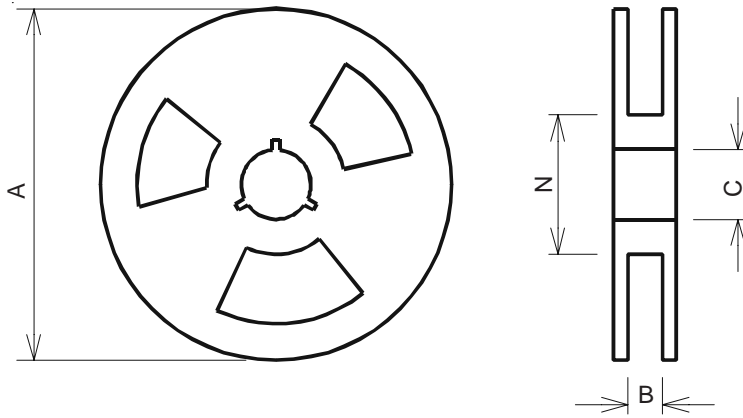

## Tape & Reel Packaging and Dimensions

### Dimensions for Carrier Tape (Unit : mm)

Type	Dimensions in mm													Reel Size	Quantity (Pcs/Reel)	Quantity (Reel/Cased)
	W	F	E	P <sub>2</sub>	P <sub>0</sub>	D <sub>0</sub>	D <sub>1</sub>	P	A <sub>0</sub>	B <sub>0</sub>	S <sub>0</sub>	T	K <sub>0</sub>			
UKJ	32.00	14.20	1.75	2.00	4.00	Ø1.5	Ø2.00	24.00	13.55	16.95	28.40	0.40	12.30	330x32	200	5/1000
UWJ	32.00	14.20	1.75	2.00	4.00	Ø1.5	Ø2.00	24.00	13.55	16.95	28.40	0.40	12.30	330x32	200	5/1000
UHJ	32.00	14.20	1.75	2.00	4.00	Ø1.5	Ø2.00	24.00	13.55	16.95	28.40	0.40	12.30	330x32	200	5/1000
UAJ	44.00	20.20	1.75	2.00	4.00	Ø1.5	Ø2.00	20.00	14.40	20.40	40.40	0.40	9.55	330x44	250	5/1250

Type	Dimensions in mm												Reel Size	Quantity (Pcs/Reel)	Quantity (Reel/Cased)
	W	F	E	P <sub>2</sub>	P <sub>0</sub>	D <sub>0</sub>	D <sub>1</sub>	P	A <sub>0</sub>	B <sub>0</sub>	T	K <sub>0</sub>			
UMJ	24.00	11.50	1.75	2.00	4.00	Ø1.50	Ø1.50	20.00	11.20	14.60	0.40	8.55	330x24	400	5/2000

# Tape & Reel Packaging and Dimensions

Reel Dimensions (Unit : mm)

Reel Dimensions in mm				
Type	A	B	C	N
330 x 24	330	24	20.2	100
330 x 32	330	32	20.2	100
330 x 44	330	44	20.2	100

Inner Carton

Outer Carton